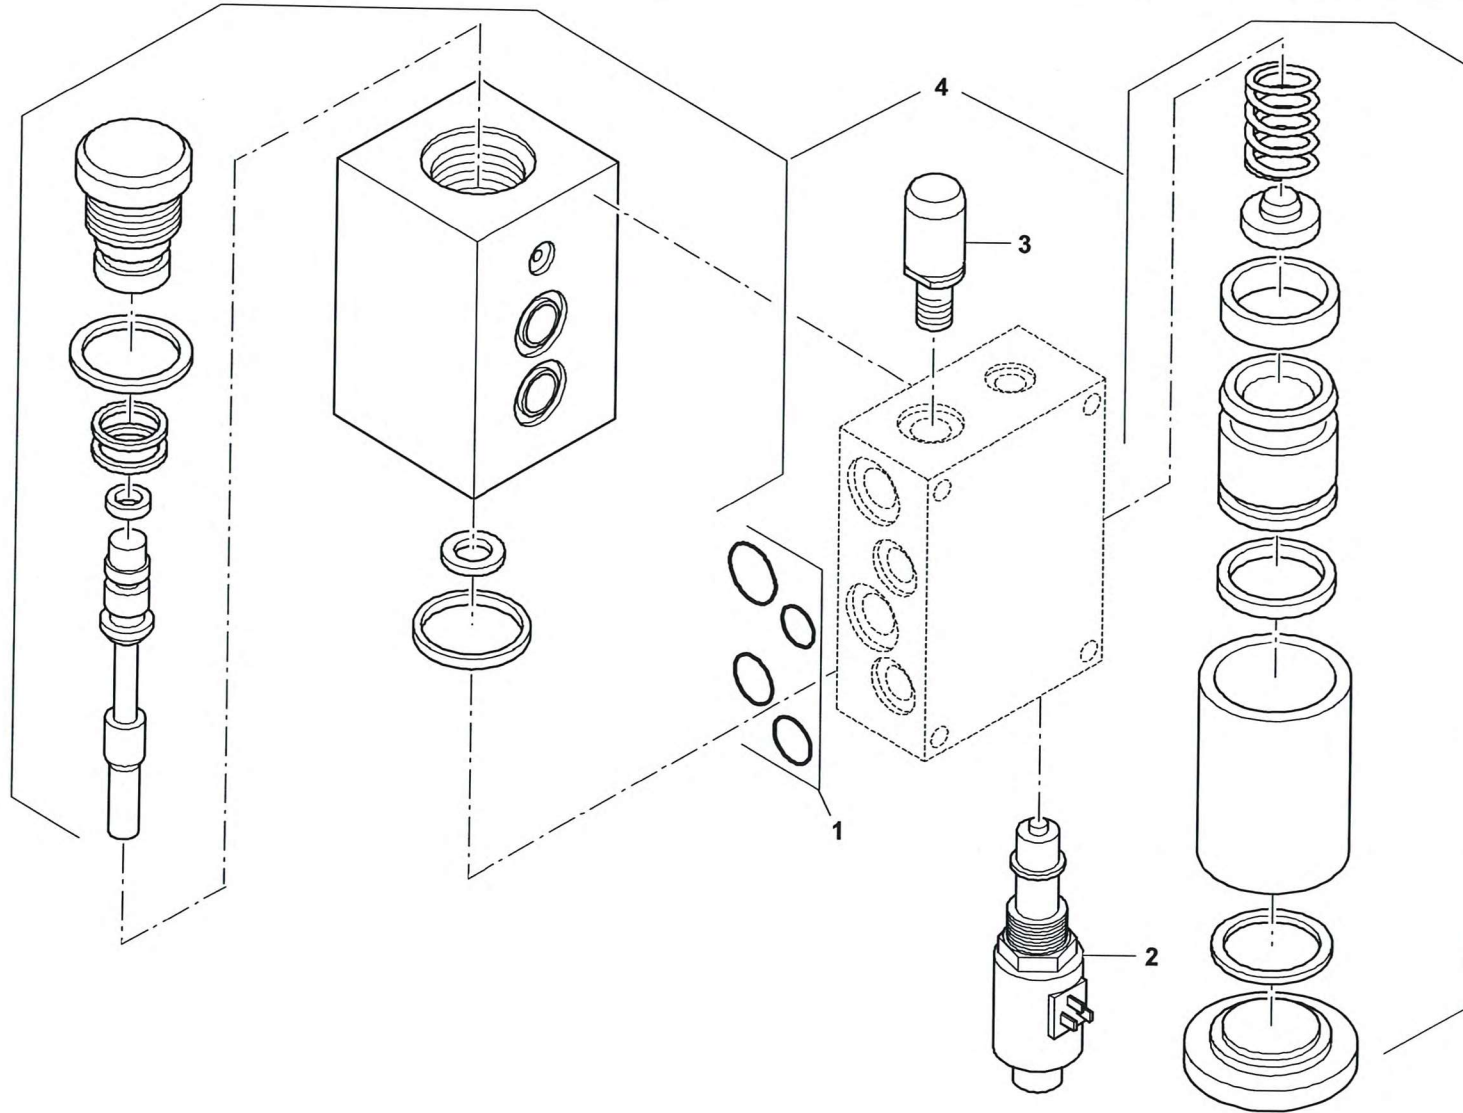

**GROVE**ACHSBLOCKIERVENTIL  
AXLE BLOCKING VALVEBILDTADEL  
PICTORIAL DISPLAY

02.04

3320206-ETL A

1/1

GMK 5095  
BE 505  
G 781

3320206-A-BL01-0204-0000